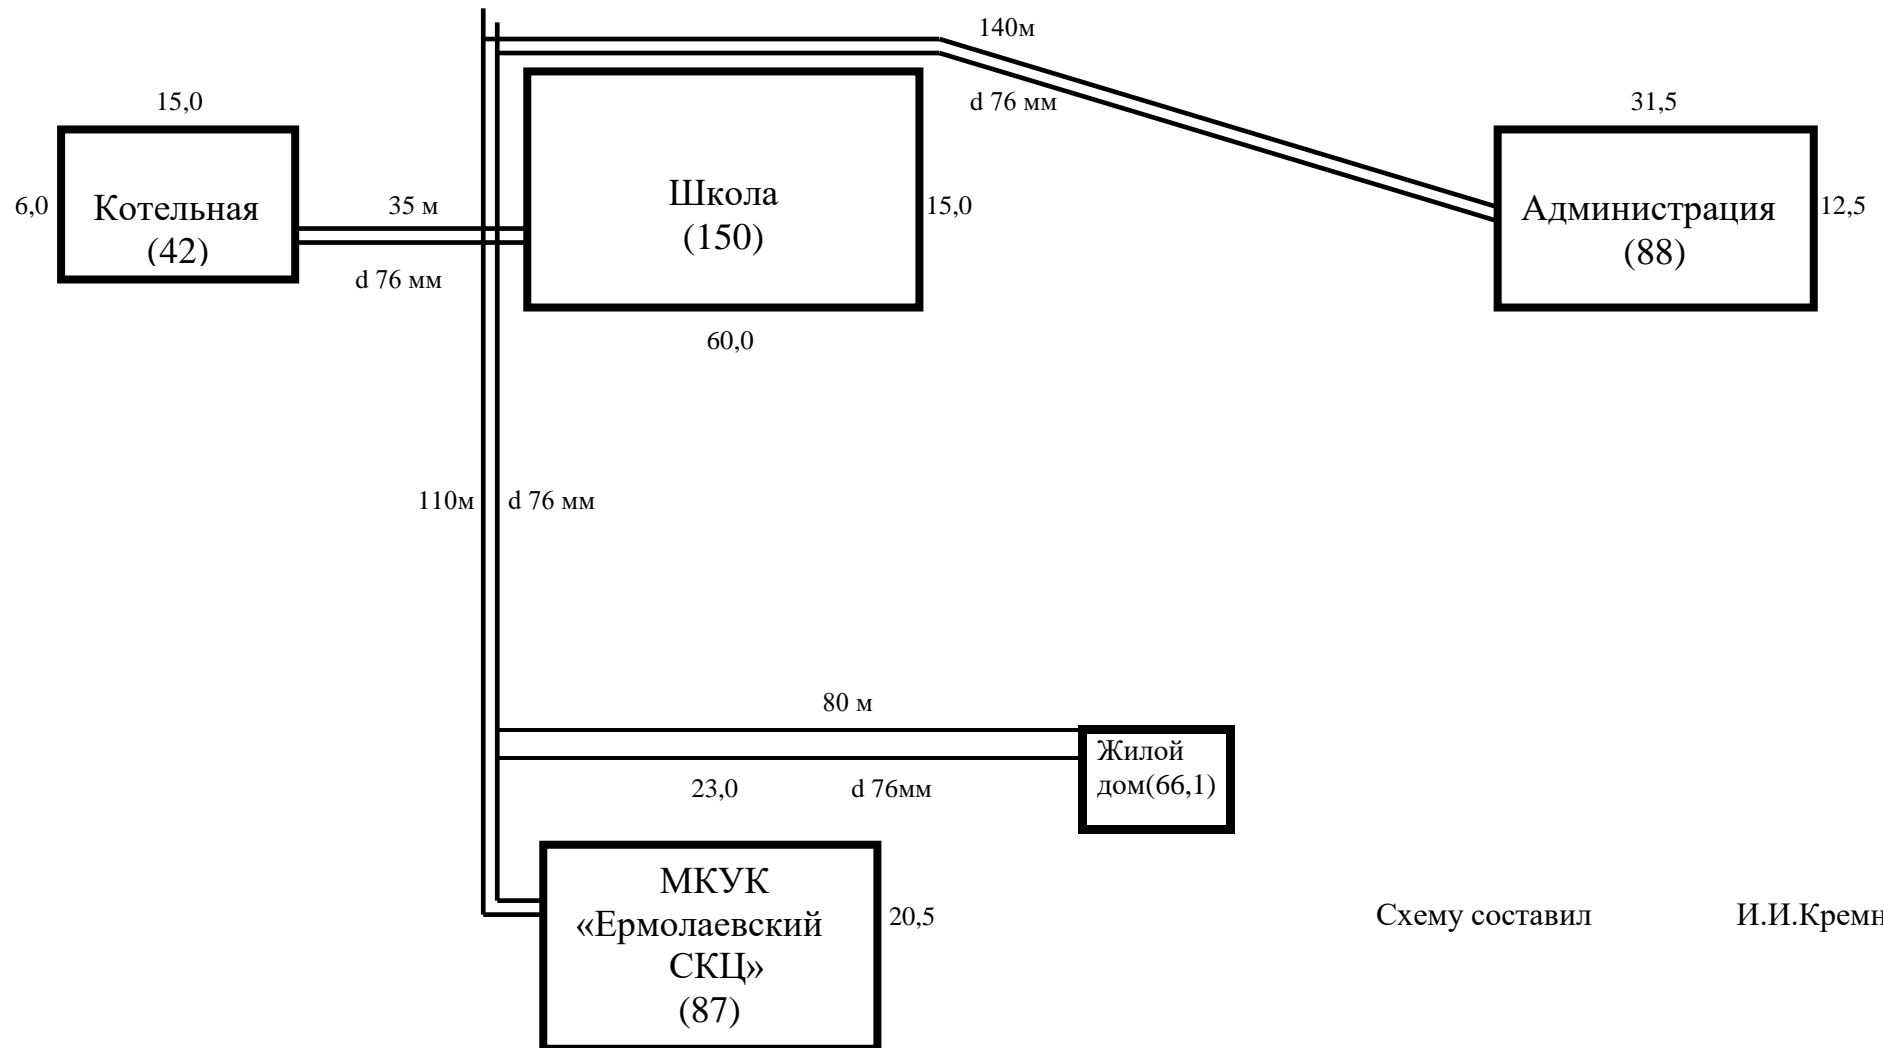

УТВЕРЖДЕНА  
Постановлением администрации  
Ермолаевского сельсовета Убинского района  
Новосибирской области от 26.02 2024 №11-па  
(актуализация схем на 2025г.)

СХЕМА  
трубопровода тепловых сетей  
от котельной МКУ «Управление благоустройства и хозяйственного обеспечения»

Схему составил

И.И.Кремнева